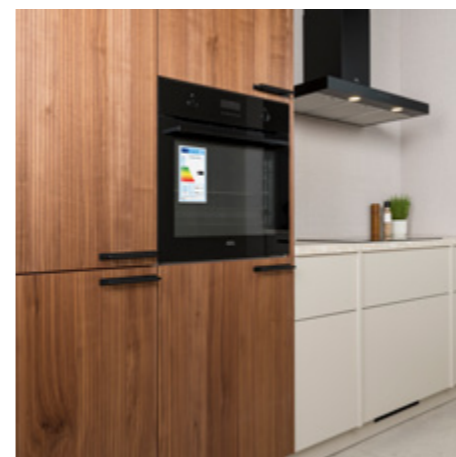

Duurzame keuzes

Naast een duurzame bedrijfsvoering, helpen we jou ook graag om duurzame keuzes te maken.

Ga bijvoorbeeld voor een **kokendwaterkraan** en bespaar gemiddeld zo'n 3.285 liter water per jaar. Of kies voor apparaten met **energielabel A of hoger** en beperk het energieverbruik in de keuken.

Ook kun je bewuste keuzes maken als het gaat om materialen. Kies bijvoorbeeld voor een bestekindeling van bamboe in plaats van kunststof. Daarnaast is onze eigen **Atlas keukendeur** met het milieukeurcertificaat ook een duurzame keuze.

Wil je jouw duurzame keuken compleet maken? Kies dan voor een **100% gerecycled Cosmolite®** keukenblad of een **Greengridz** keukenblad, beschikbaar in maar liefst 75 kleuren!