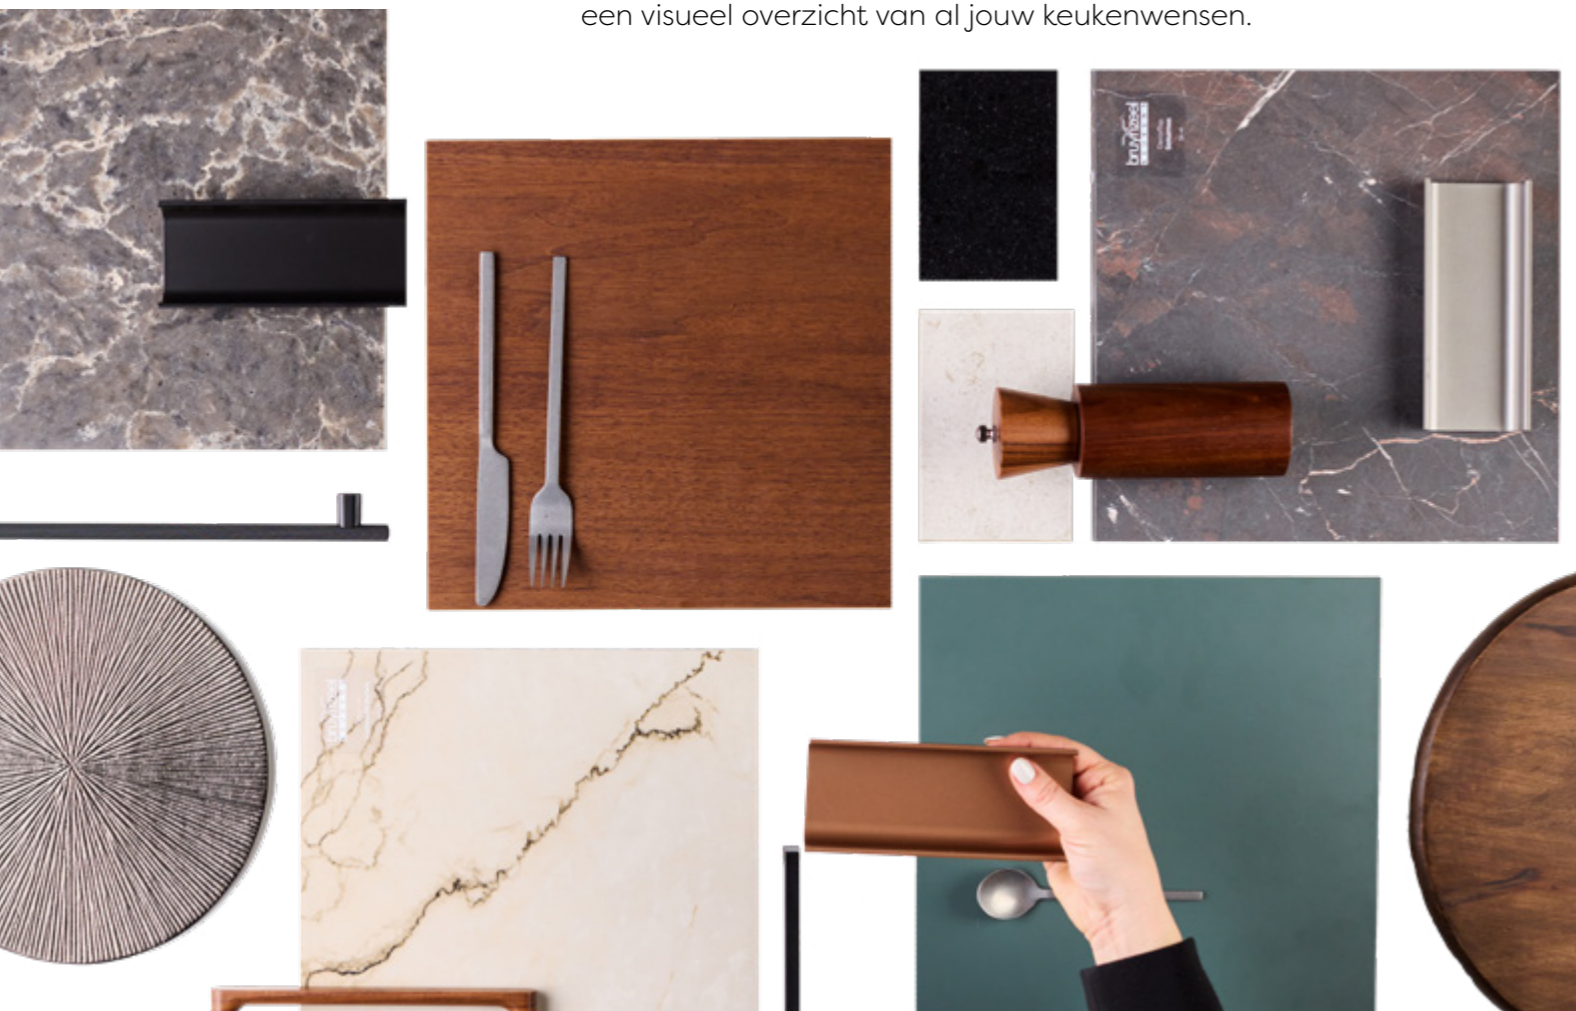

Maak je eigen moodboard

De keukens vinden die bij jou past?

Met de Moodboard Maker creëer je in 10 simpele stappen een visueel overzicht van al jouw keukenwensen.