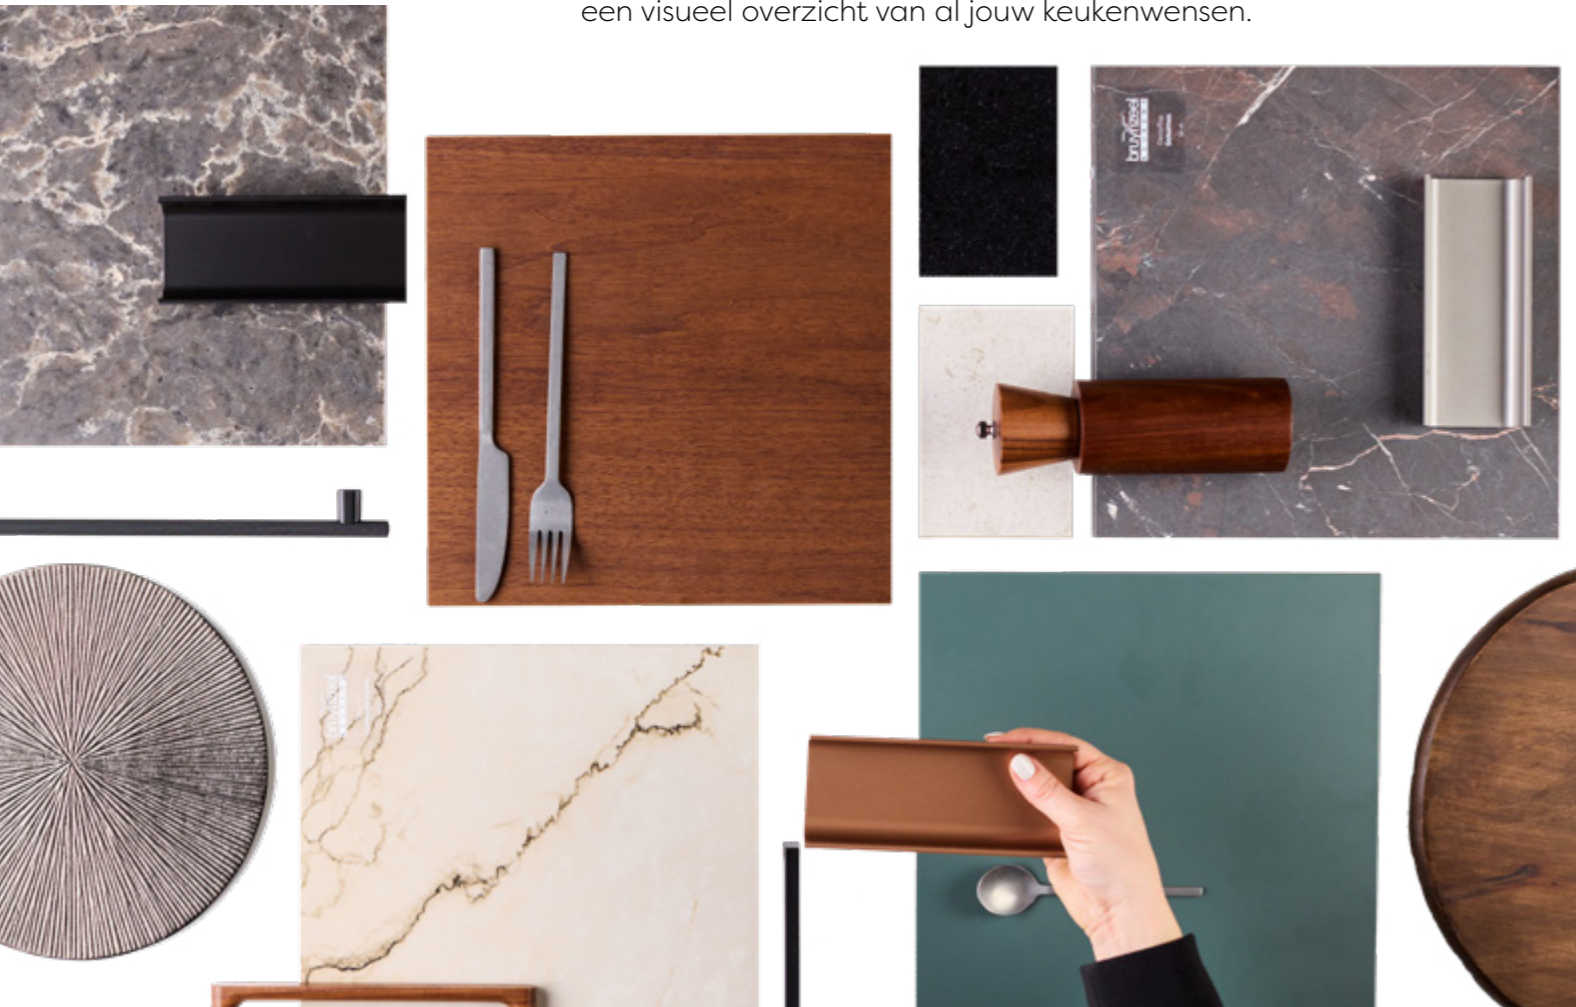

Maak je eigen moodboard

De keukens vinden die bij jou past?

Met de Moodboard Maker creëer je in 10 simpele stappen een visueel overzicht van al jouw keukenwensen.